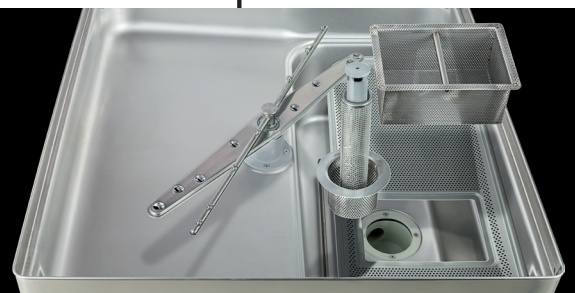

- 
Realizzato in Inox
- 
4 tempi di lavaggio
- 
Vasca a scalino
- 
Controllo carico acqua
- 
Sistema di lavaggio
- 
Angoli arrotondati
- 
Accessibilità anteriore

SU TUTTI I MODELLI AKUTEK 120 FQ

- struttura inox AISI 304
- circuito risciacquo/lavaggio indipendenti
- bracci e ugelli di lavaggio inox inostruibili
- bracci e ugelli di risciacquo inox ispezionabili
- vasca a sedia completamente stampata e priva di saldature
- predisposizione dosatore detersivo con iniettore inox in vasca
- filtro inox a tutta vasca con cestello di raccolta
- pompa di lavaggio totalmente autopulente
- avviamento ciclo automatico con la chiusura della cappotta
- dosatore di brillantante
- "RINSE OK" risciacquo garantito

DOTAZIONE

- 1 cesto bicchieri
- 1 cesto piatti
- contenitore posate
- tubi di carico e scarico
- valvola antiriflusso (DVGW)

Maniglione ergonomico inox

Doppi filtri e pompa autopulente

Quattro tempi di lavaggio

DIMENSIONI

VOLUME CON IMBALLO	1,09 mc
PESO NETTO	123 Kg
PESO LORDO	130 Kg
LUNGHEZZA TUBO DI CARICO	1500 mm
ATTACCO TUBO DI CARICO	3/4 gas
LUNGHEZZA TUBO DI SCARICO	1500 mm
DIAMETRO TUBO DI SCARICO	1" 3/4
ALTEZZA SCARICO DA TERRA	350 mm

DOTAZIONE

DOTAZIONE CESTO BICCHIERI	2
DIMENSIONI CESTO	500 x 500 mm
CONTENITORE CESTO POSATE	1

OPTIONALS

KIT DOSATORE DETERSIVO	✓
KIT POMPA DI SCARICO	✓

Rivenditore autorizzato