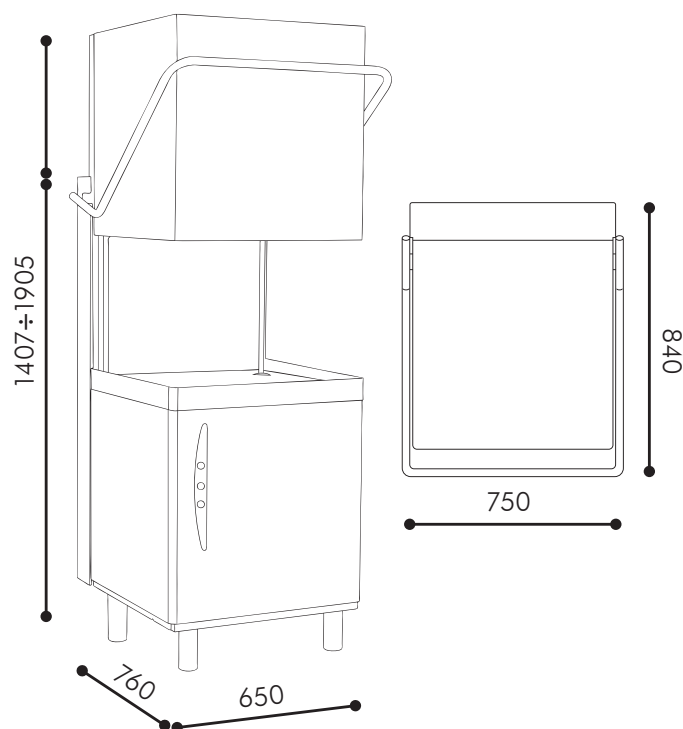

DOTAZIONE

- 1 cesto bicchieri
- 1 cesto piatti
- contenitore posate
- tubi di carico e scarico
- valvola antiriflusso (DVGW)

Maniglione ergonomico inox

Doppi filtri e pompa autopulente

Quattro tempi di lavaggio

AKUTEK 120 FQ

	500x500 mm	500x500 mm	500x500 mm
CODICE/CODES	AK120FQ/230M	AK120FQ/400T	AK120FQ/230T
	max H.410/430 mm	max H.410/430 mm	max H.410/430 mm
	60"/90"/120"/180"	60"/90"/120"/180"	60"/90"/120"/180"
ALIMENTAZIONE	230V/1 PHASE	400V/3 PHASE	230V/3 PHASE
ASSORBIMENTO	6,8 kW	6,8 kW	6,8 kW
PESO	123 Kg	123 Kg	123 Kg

DIMENSIONI

VOLUME CON IMBALLO	1,09 mc
PESO NETTO	123 Kg
PESO LORDO	130 Kg
LUNGHEZZA TUBO DI CARICO	1500 mm
ATTACCO TUBO DI CARICO	3/4 gas
LUNGHEZZA TUBO DI SCARICO	1500 mm
DIAMETRO TUBO DI SCARICO	1" 3/4
ALTEZZA SCARICO DA TERRA	350 mm

DOTAZIONE

DOTAZIONE CESTO BICCHIERI	2
DIMENSIONI CESTO	500 x 500 mm
CONTENITORE CESTO POSATE	1

OPTIONALS

KIT DOSATORE DETERSIVO	✓
KIT POMPA DI SCARICO	✓

Rivenditore autorizzato